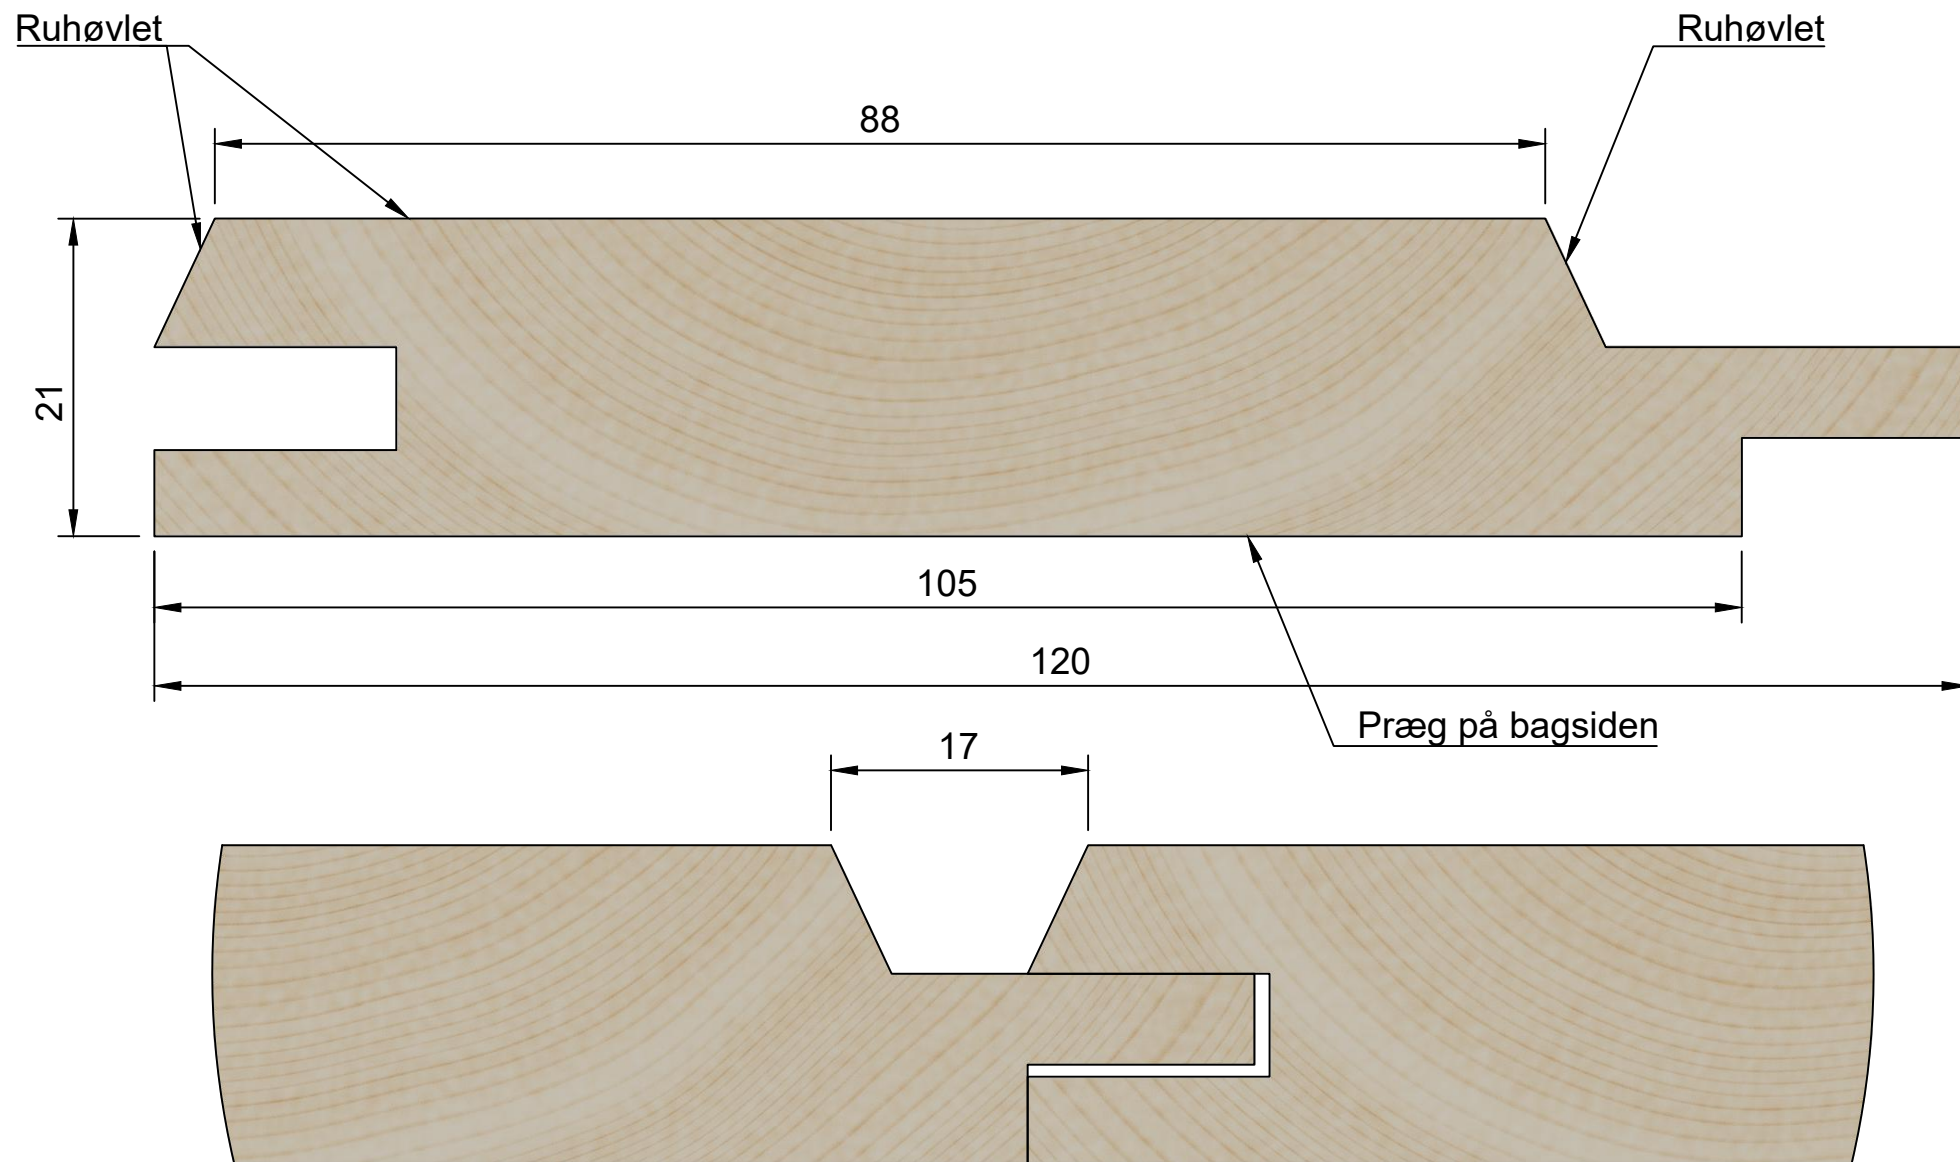

			
<b>Brandkrav:</b> Reaction to fire: D-s2,d0 In accordance with EN 13501-1		<b>Titel:</b> SW06 Mellemstern 21x145mm, Salg	
<b>Tegner:</b> LA	<b>Dato</b> 06-11-2020	<b>Godkendt af:</b> JME / PL	<b>Godkendt dato:</b> 12-04-24
<b>Rev.</b> A	<b>Rev. dato</b> 12-04-24	<b>Note:</b> Alle mål er i mm. Tegningen er ikke målfast	<b>Sheet</b> 1/1

			
<b>Brandkrav:</b> Reaction to fire: D-s2,d0 In accordance with EN 13501-1		<b>Titel:</b> SW06 Mellemstern 21x120mm, Salg	
<b>Tegner:</b> LA	<b>Dato</b> 06-11-2020	<b>Godkendt af:</b> JME / PL	<b>Godkendt dato:</b> 12-04-24
<b>Rev.</b> A	<b>Rev. dato</b> 12-04-24	<b>Note:</b> Alle mål er i mm. Tegningen er ikke målfast	<b>Sheet</b> 1/1

			
<b>Brandkrav:</b> Reaction to fire: D-s2,d0 In accordance with EN 13501-1		<b>Titel:</b> SW06 Overstern 21x120mm, Salg	
<b>Tegner:</b> LA	<b>Dato</b> 06-11-2020	<b>Godkendt af:</b> JME / PL	<b>Godkendt dato:</b> 12-04-24
<b>Rev.</b> A	<b>Rev. dato</b> 12-04-24	<b>Note:</b> Alle mål er i mm. Tegningen er ikke målfast	<b>Sheet</b> 1/1

			
<b>Brandkrav:</b> Reaction to fire: D-s2,d0 In accordance with EN 13501-1		<b>Titel:</b> SW06 Overstern 21x145mm, Salg	
<b>Tegner:</b> LA	<b>Dato</b> 06-11-2020	<b>Godkendt af:</b> JME / PL	<b>Godkendt dato:</b> 12-04-24
<b>Rev.</b> A	<b>Rev. dato</b> 12-04-24	<b>Note:</b> Alle mål er i mm. Tegningen er ikke målfast	<b>Sheet</b> 1/1