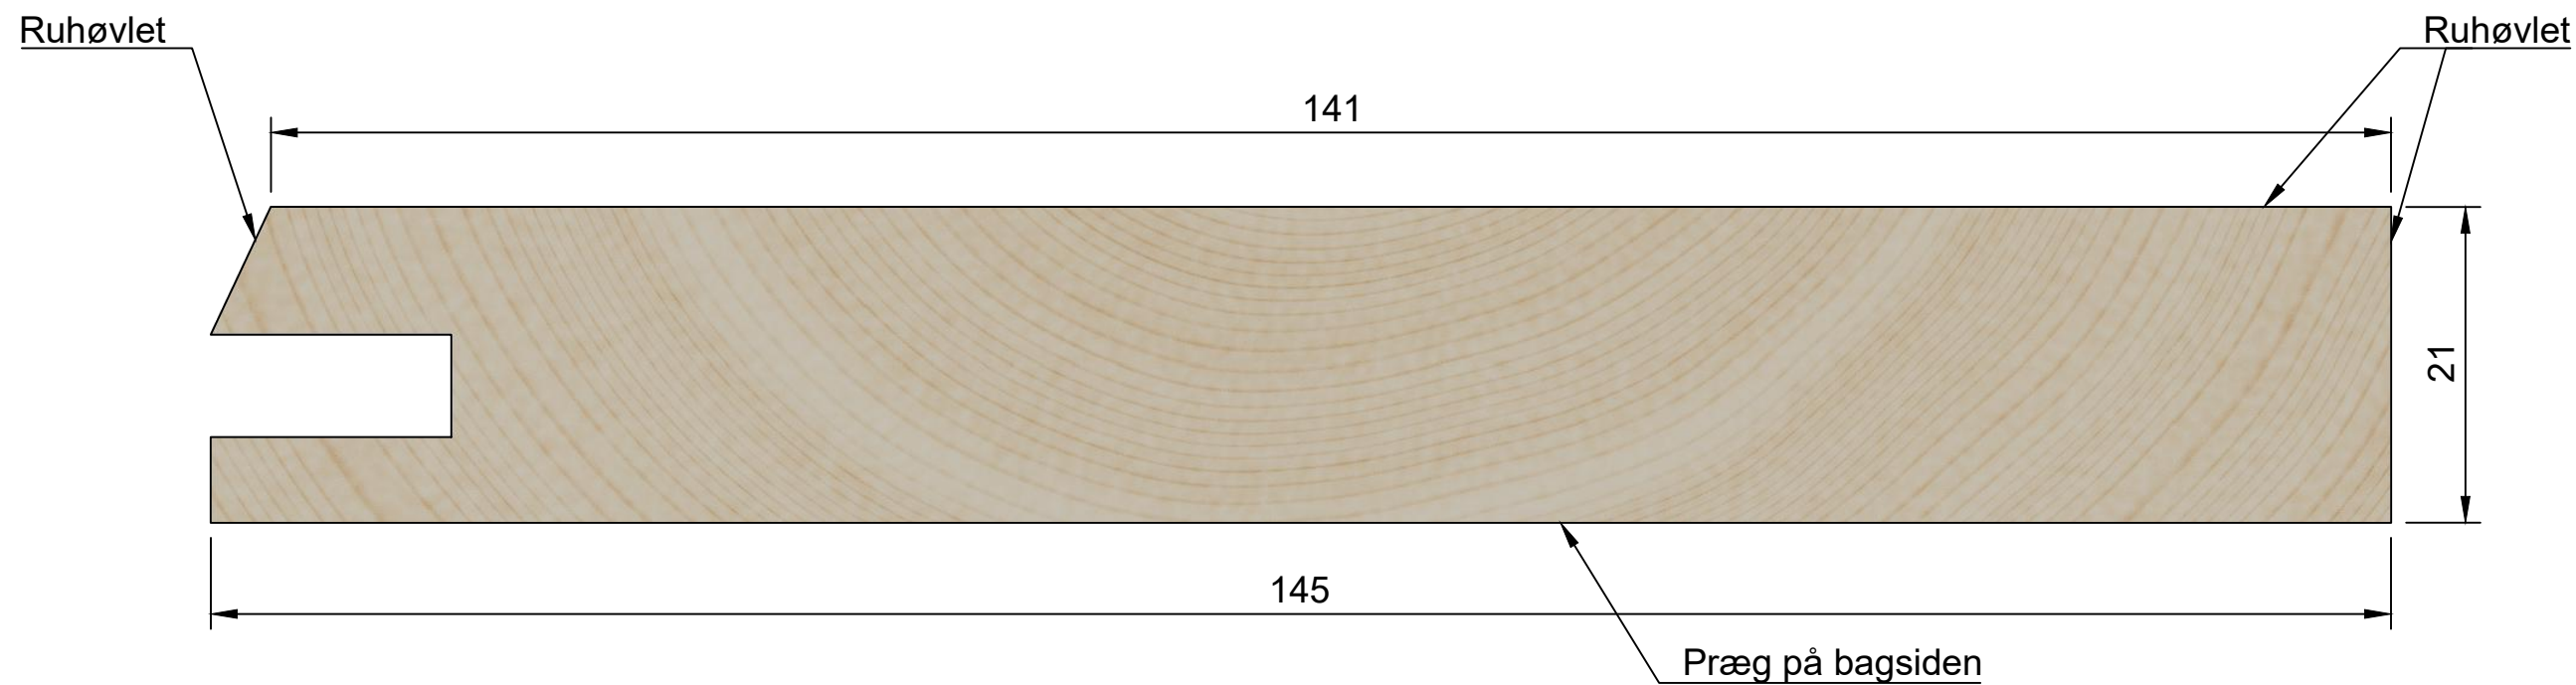

			
<b>Brandkrav:</b> Reaction to fire: D-s2,d0 In accordance with EN 13501-1		<b>Titel:</b> SW06 Mellemstern 21x145mm, Salg	
<b>Tegner:</b> LA	<b>Dato</b> 06-11-2020	<b>Godkendt af:</b> JME / PL	<b>Godkendt dato:</b> 12-04-24
<b>Rev.</b> A	<b>Rev. dato</b> 12-04-24	<b>Note:</b> Alle mål er i mm. Tegningen er ikke målfast	<b>Sheet</b> 1/1

			
<b>Brandkrav:</b> Reaction to fire: D-s2,d0 In accordance with EN 13501-1		<b>Titel:</b> SW06 Mellemstern 21x120mm, Salg	
<b>Tegner:</b> LA	<b>Dato</b> 06-11-2020	<b>Godkendt af:</b> JME / PL	<b>Godkendt dato:</b> 12-04-24
<b>Rev.</b> A	<b>Rev. dato</b> 12-04-24	<b>Note:</b> Alle mål er i mm. Tegningen er ikke målfast	<b>Sheet</b> 1/1

			
<b>Brandkrav:</b> Reaction to fire: D-s2,d0 In accordance with EN 13501-1		<b>Titel:</b> SW06 Overstern 21x120mm, Salg	
<b>Tegner:</b> LA	<b>Dato</b> 06-11-2020	<b>Godkendt af:</b> JME / PL	<b>Godkendt dato:</b> 12-04-24
<b>Rev.</b> A	<b>Rev. dato</b> 12-04-24	<b>Note:</b> Alle mål er i mm. Tegningen er ikke målfast	<b>Sheet</b> 1/1