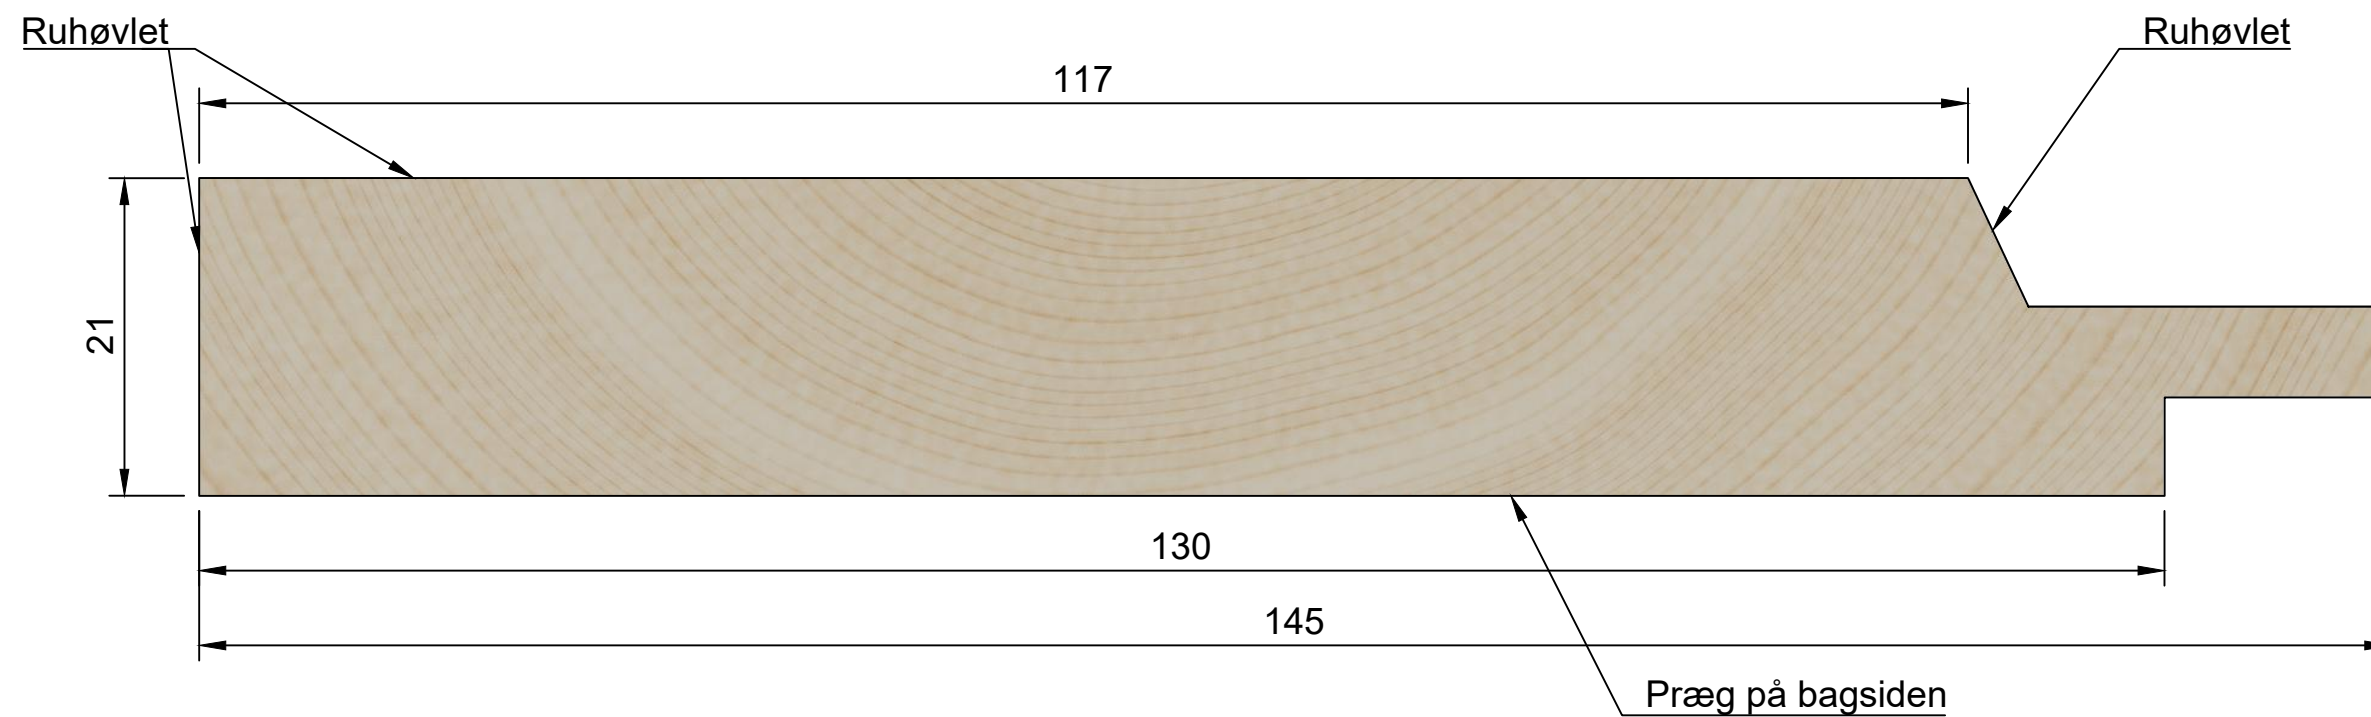

Brandkrav: Reaction to fire: D-s2,d0 In accordance with EN 13501-1		Titel: SW06 Understern 21x145mm, Salg	
Tegner: LA	Dato 06-11-2020	Godkendt af: JME / PL	Godkendt dato: 12-04-24
Rev. A	Rev. dato 12-04-24	Note: Alle mål er i mm. Tegningen er ikke målfast	Sheet 1/1