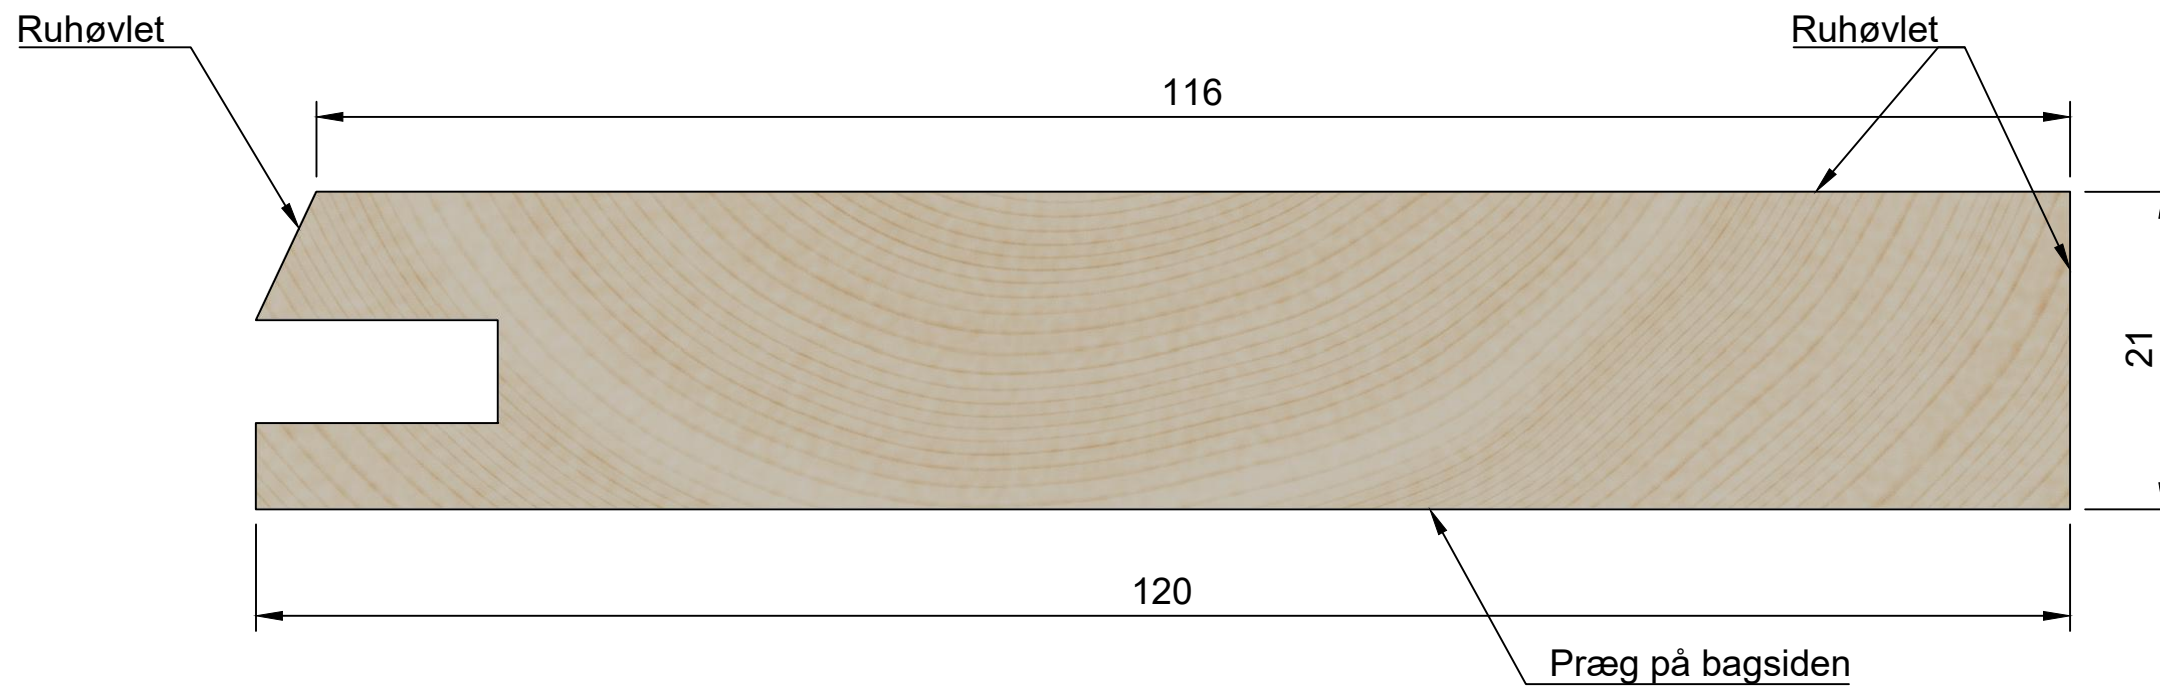

			
<b>Brandkrav:</b> Reaction to fire: D-s2,d0 In accordance with EN 13501-1		<b>Titel:</b> SW06 Mellemstern 21x145mm, Salg	
<b>Tegner:</b> LA	<b>Dato</b> 06-11-2020	<b>Godkendt af:</b> JME / PL	<b>Godkendt dato:</b> 12-04-24
<b>Rev.</b> A	<b>Rev. dato</b> 12-04-24	<b>Note:</b> Alle mål er i mm. Tegningen er ikke målfast	<b>Sheet</b> 1/1

			
<b>Brandkrav:</b> Reaction to fire: D-s2,d0 In accordance with EN 13501-1		<b>Titel:</b> SW06 Mellemstern 21x120mm, Salg	
<b>Tegner:</b> LA	<b>Dato</b> 06-11-2020	<b>Godkendt af:</b> JME / PL	<b>Godkendt dato:</b> 12-04-24
<b>Rev.</b> A	<b>Rev. dato</b> 12-04-24	<b>Note:</b> Alle mål er i mm. Tegningen er ikke målfast	<b>Sheet</b> 1/1

			
<b>Brandkrav:</b> Reaction to fire: D-s2,d0 In accordance with EN 13501-1		<b>Titel:</b> SW06 Overstern 21x120mm, Salg	
<b>Tegner:</b> LA	<b>Dato</b> 06-11-2020	<b>Godkendt af:</b> JME / PL	<b>Godkendt dato:</b> 12-04-24
<b>Rev.</b> A	<b>Rev. dato</b> 12-04-24	<b>Note:</b> Alle mål er i mm. Tegningen er ikke målfast	<b>Sheet</b> 1/1