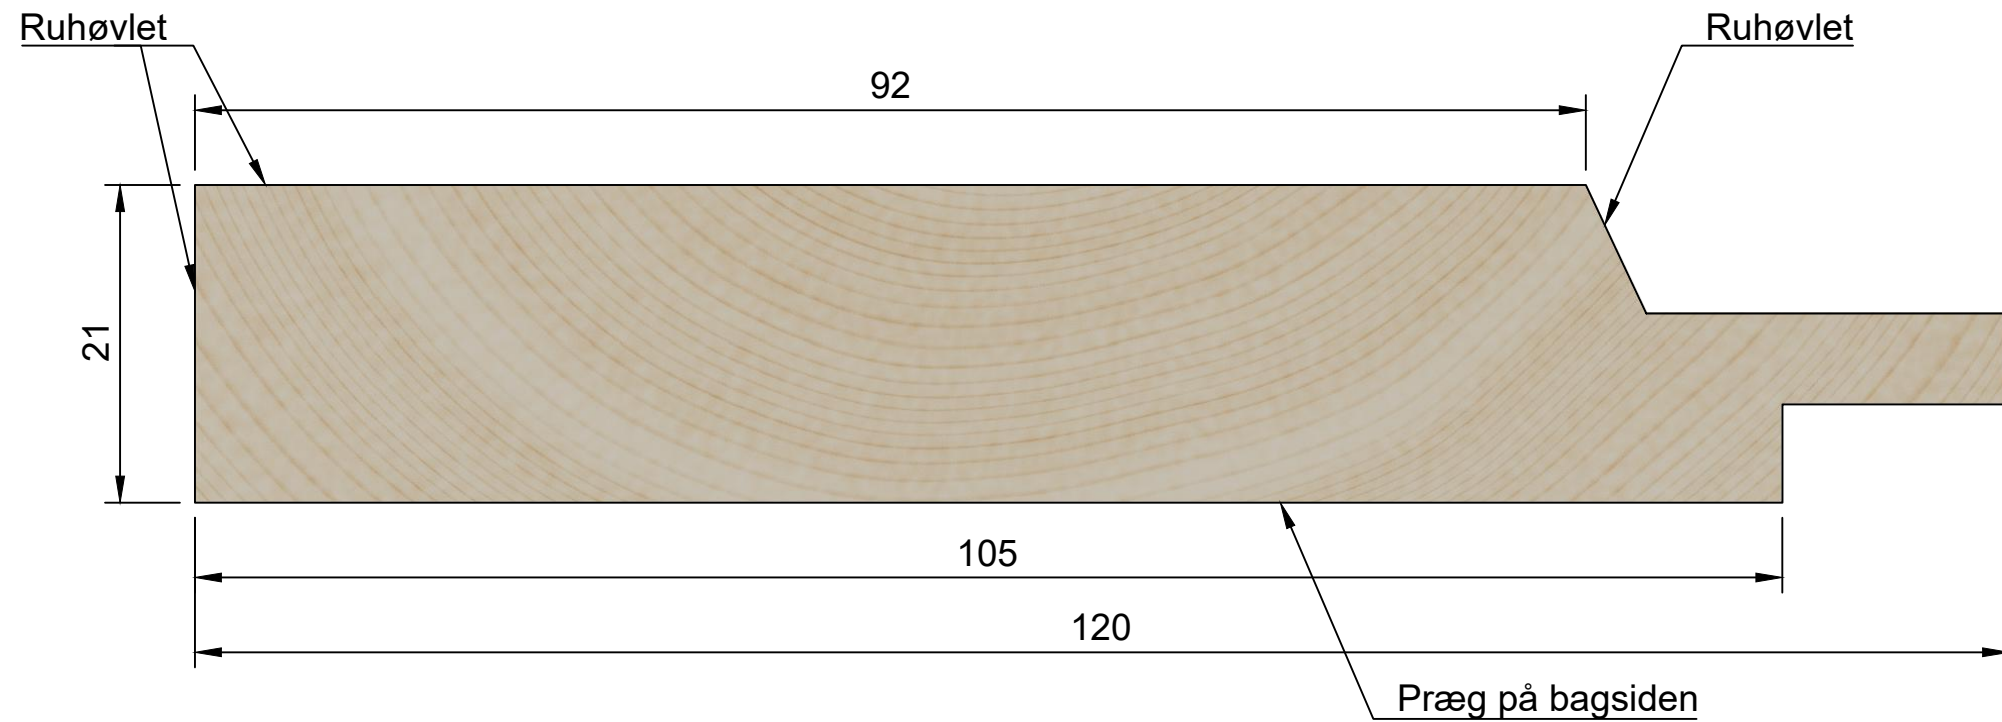

Brandkrav: Reaction to fire: D-s2,d0 In accordance with EN 13501-1		Titel: SW06 Understern 21x120mm, Salg	
Tegner: LA	Dato 06-11-2020	Godkendt af: JME / PL	Godkendt dato: 12-04-24
Rev. A	Rev. dato 09-01-2024	Note: Alle mål er i mm. Tegningen er ikke målfast	Sheet 1/1