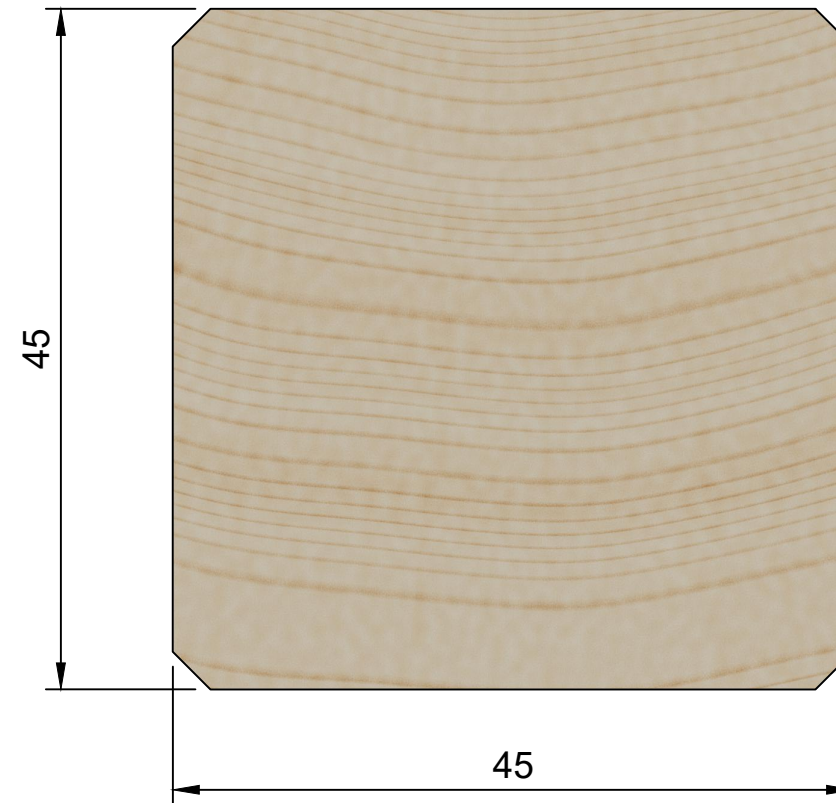

Ruhøvlet 4 sider

Brandkrav: Reaction to fire: D-s2,d0 In accordance with EN 13501-1		Titel: SW08 Stolper 35x35mm, Salg	
Tegner: LA	Dato 06-11-2020	Godkendt af: JME / PL	Godkendt dato: 24-11-2020
Rev.	Rev. dato	Note: Alle mål er i mm. Tegningen er ikke målfast	Sheet 1/1

Ruhøvlet 4 sider

Brandkrav: Reaction to fire: D-s2,d0 In accordance with EN 13501-1		Titel: SW08 Stolper 45x45mm, Salg	
Tegner: LA	Dato 06-11-2020	Godkendt af: JME / PL	Godkendt dato: 22-11-2020
Rev.	Rev. dato	Note: Alle mål er i mm. Tegningen er ikke målfast	Sheet 1/1