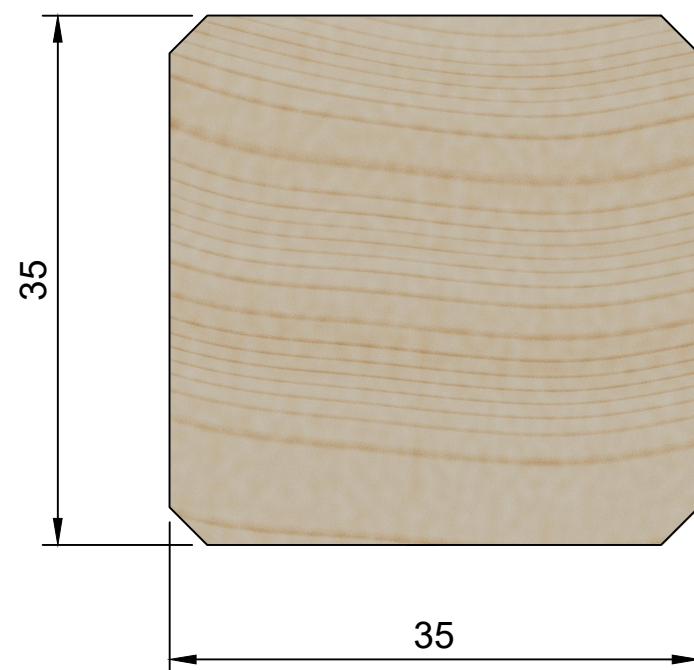

Ruhøvlet 4 sider

Brandkrav: Reaction to fire: D-s2,d0 In accordance with EN 13501-1		Titel: SW08 Stolper 35x35mm, Salg	
Tegner: LA	Dato 06-11-2020	Godkendt af: JME / PL	Godkendt dato: 24-11-2020
Rev.	Rev. dato	Note: Alle mål er i mm. Tegningen er ikke målfast	Sheet 1/1

Ruhøvlet 4 sider

Brandkrav: Reaction to fire: D-s2,d0 In accordance with EN 13501-1		Titel: SW08 Stolper 45x45mm, Salg	
Tegner: LA	Dato 06-11-2020	Godkendt af: JME / PL	Godkendt dato: 22-11-2020
Rev.	Rev. dato	Note: Alle mål er i mm. Tegningen er ikke målfast	Sheet 1/1