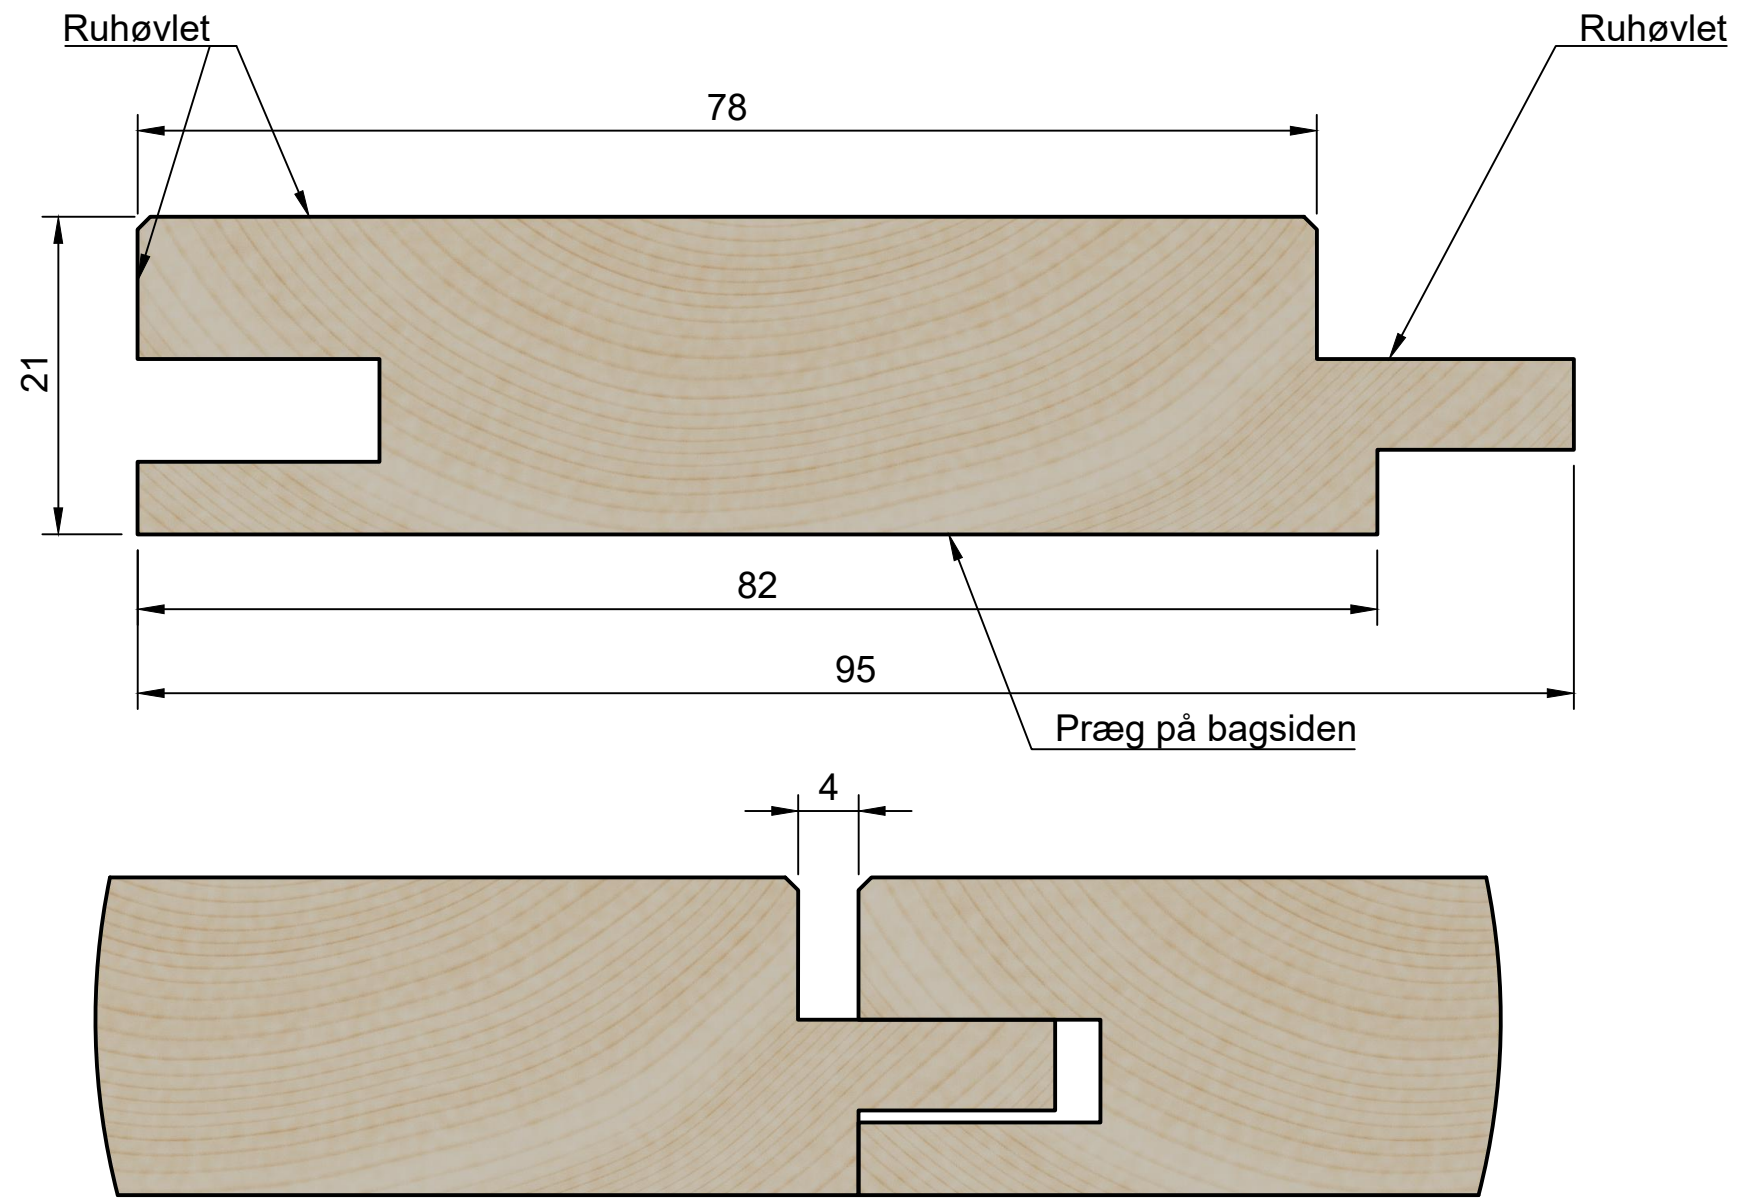

			
<b>Brandkrav:</b> Reaction to fire: D-s2,d0 In accordance with EN 13501-1		<b>Titel:</b> SW18 Skygge 21x70mm, Salg	
<b>Tegner:</b> LA	<b>Dato</b> 15-11-2023	<b>Godkendt af:</b> JME / PL	<b>Godkendt dato:</b> 12-04-24
<b>Rev.</b> A	<b>Rev. dato</b> 12-04-24	<b>Note:</b> Alle mål er i mm. Tegningen er ikke målfast	<b>Sheet</b> 1/1

			
<b>Brandkrav:</b> Reaction to fire: D-s2,d0 In accordance with EN 13501-1		<b>Titel:</b> SW18 Skygge 21x95mm, Salg	
<b>Tegner:</b> LA	<b>Dato</b> 15-11-2023	<b>Godkendt af:</b> JME / PL	<b>Godkendt dato:</b> 12-04-24
<b>Rev.</b> A	<b>Rev. dato</b> 12-04-24	<b>Note:</b> Alle mål er i mm. Tegningen er ikke målfast	<b>Sheet</b> 1/1

<b>Brandkrav:</b> Reaction to fire: D-s2,d0 In accordance with EN 13501-1		<b>Titel:</b> SW18 Skygge 21x120mm, Salg	
<b>Tegner:</b> LA	<b>Dato</b> 10-11-2020	<b>Godkendt af:</b> JME / PL	<b>Godkendt dato:</b> 12-04-24
<b>Rev.</b> A	<b>Rev. dato</b> 12-04-24	<b>Note:</b> Alle mål er i mm. Tegningen er ikke målfast	<b>Sheet</b> 1/1

			
<b>Brandkrav:</b> Reaction to fire: D-s2,d0 In accordance with EN 13501-1		<b>Titel:</b> SW18 Skygge 21x145mm, Salg	
<b>Tegner:</b> LA	<b>Dato</b> 10-11-2020	<b>Godkendt af:</b> JME / PL	<b>Godkendt dato:</b> 12-04-24
<b>Rev.</b> A	<b>Rev. dato</b> 12-04-24	<b>Note:</b> Alle mål er i mm. Tegningen er ikke målfast	<b>Sheet</b> 1/1