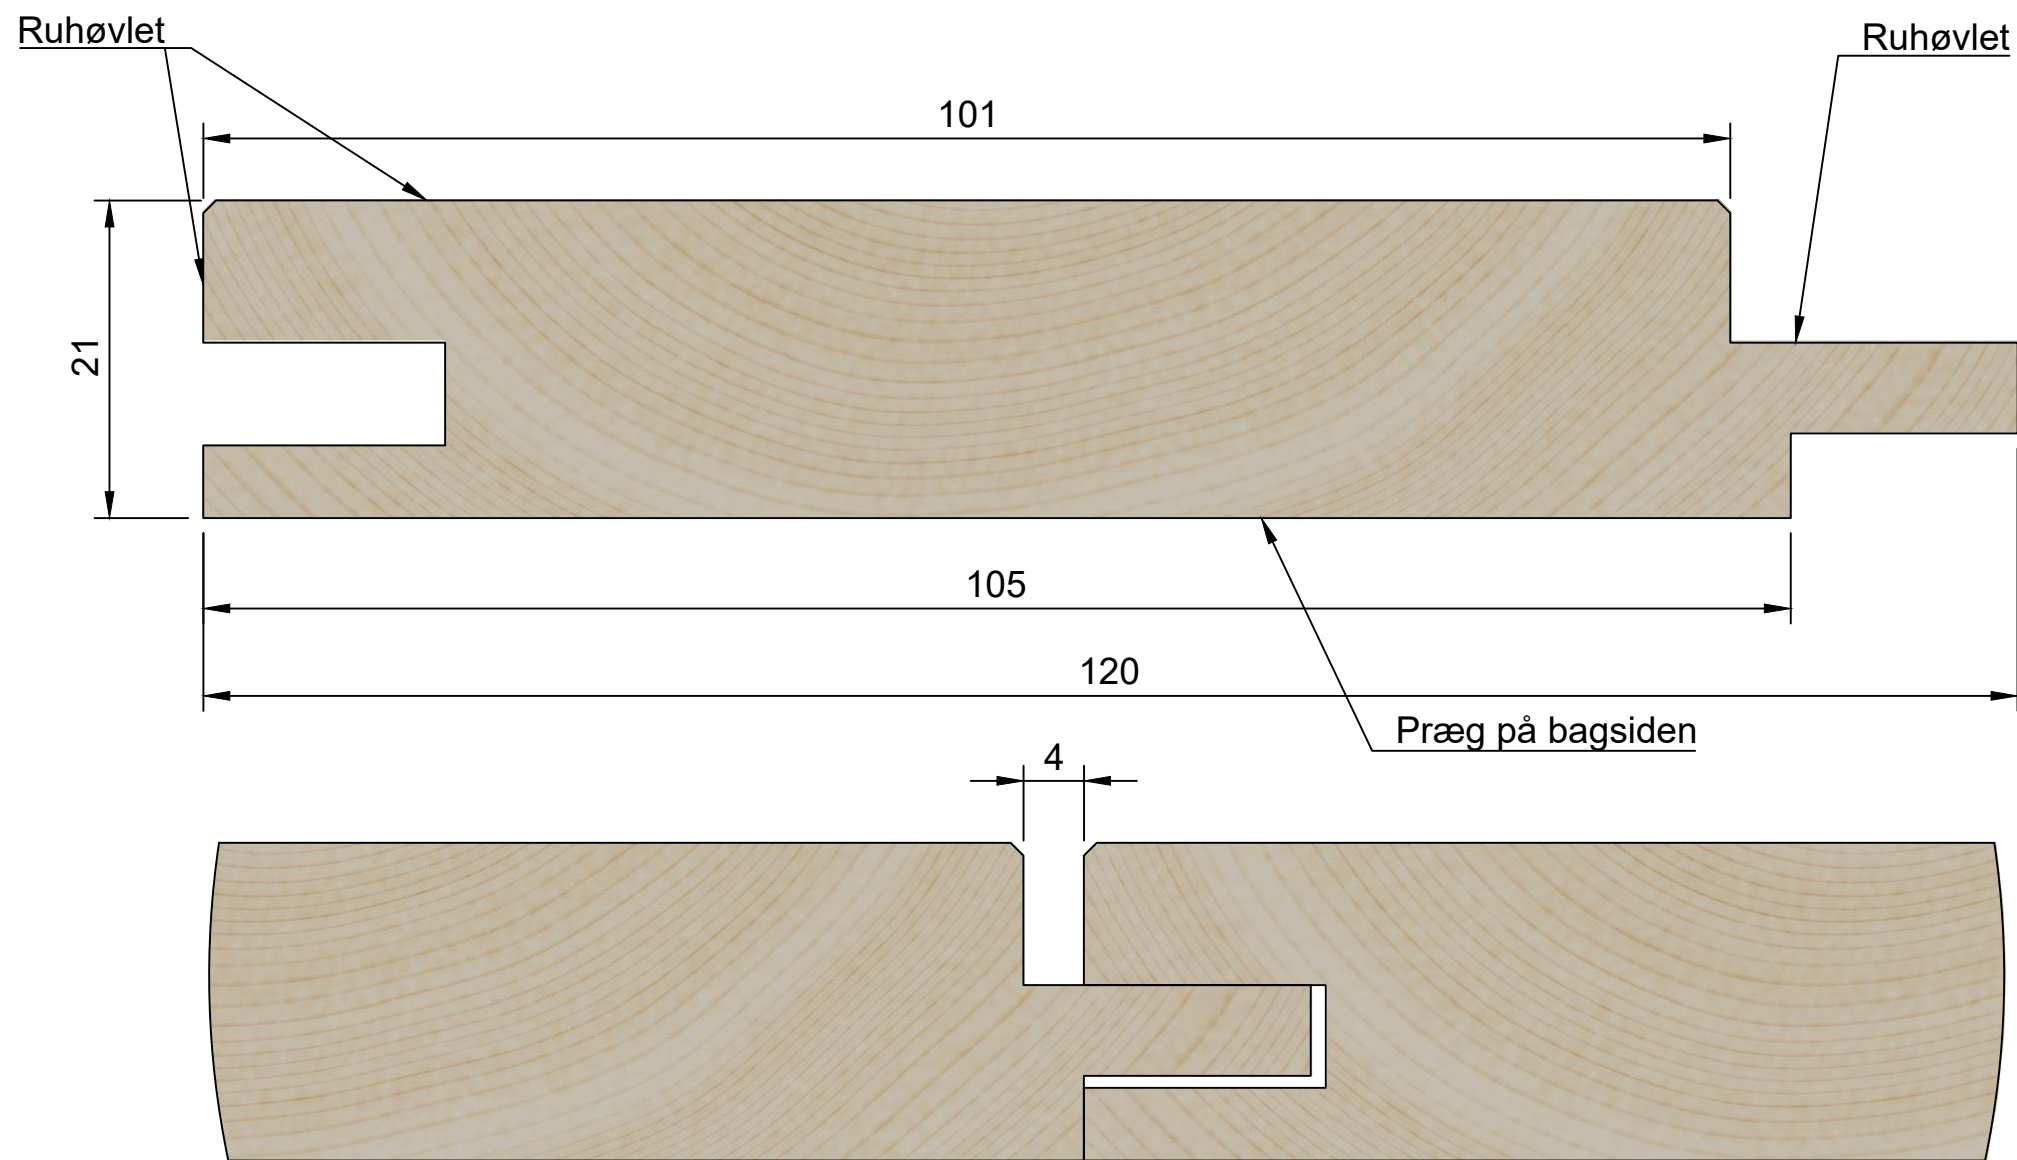

			
<b>Brandkrav:</b> Reaction to fire: D-s2,d0 In accordance with EN 13501-1		<b>Titel:</b> SW18 Skygge 21x70mm, Salg	
<b>Tegner:</b> LA	<b>Dato</b> 15-11-2023	<b>Godkendt af:</b> JME / PL	<b>Godkendt dato:</b> 12-04-24
<b>Rev.</b> A	<b>Rev. dato</b> 12-04-24	<b>Note:</b> Alle mål er i mm. Tegningen er ikke målfast	<b>Sheet</b> 1/1

			
<b>Brandkrav:</b> Reaction to fire: D-s2,d0 In accordance with EN 13501-1		<b>Titel:</b> SW18 Skygge 21x95mm, Salg	
<b>Tegner:</b> LA	<b>Dato</b> 15-11-2023	<b>Godkendt af:</b> JME / PL	<b>Godkendt dato:</b> 12-04-24
<b>Rev.</b> A	<b>Rev. dato</b> 12-04-24	<b>Note:</b> Alle mål er i mm. Tegningen er ikke målfast	<b>Sheet</b> 1/1

<b>Brandkrav:</b> Reaction to fire: D-s2,d0 In accordance with EN 13501-1		<b>Titel:</b> SW18 Skygge 21x120mm, Salg	
<b>Tegner:</b> LA	<b>Dato</b> 10-11-2020	<b>Godkendt af:</b> JME / PL	<b>Godkendt dato:</b> 12-04-24
<b>Rev.</b> A	<b>Rev. dato</b> 12-04-24	<b>Note:</b> Alle mål er i mm. Tegningen er ikke målfast	<b>Sheet</b> 1/1

			
<b>Brandkrav:</b> Reaction to fire: D-s2,d0 In accordance with EN 13501-1		<b>Titel:</b> SW18 Skygge 21x145mm, Salg	
<b>Tegner:</b> LA	<b>Dato</b> 10-11-2020	<b>Godkendt af:</b> JME / PL	<b>Godkendt dato:</b> 12-04-24
<b>Rev.</b> A	<b>Rev. dato</b> 12-04-24	<b>Note:</b> Alle mål er i mm. Tegningen er ikke målfast	<b>Sheet</b> 1/1