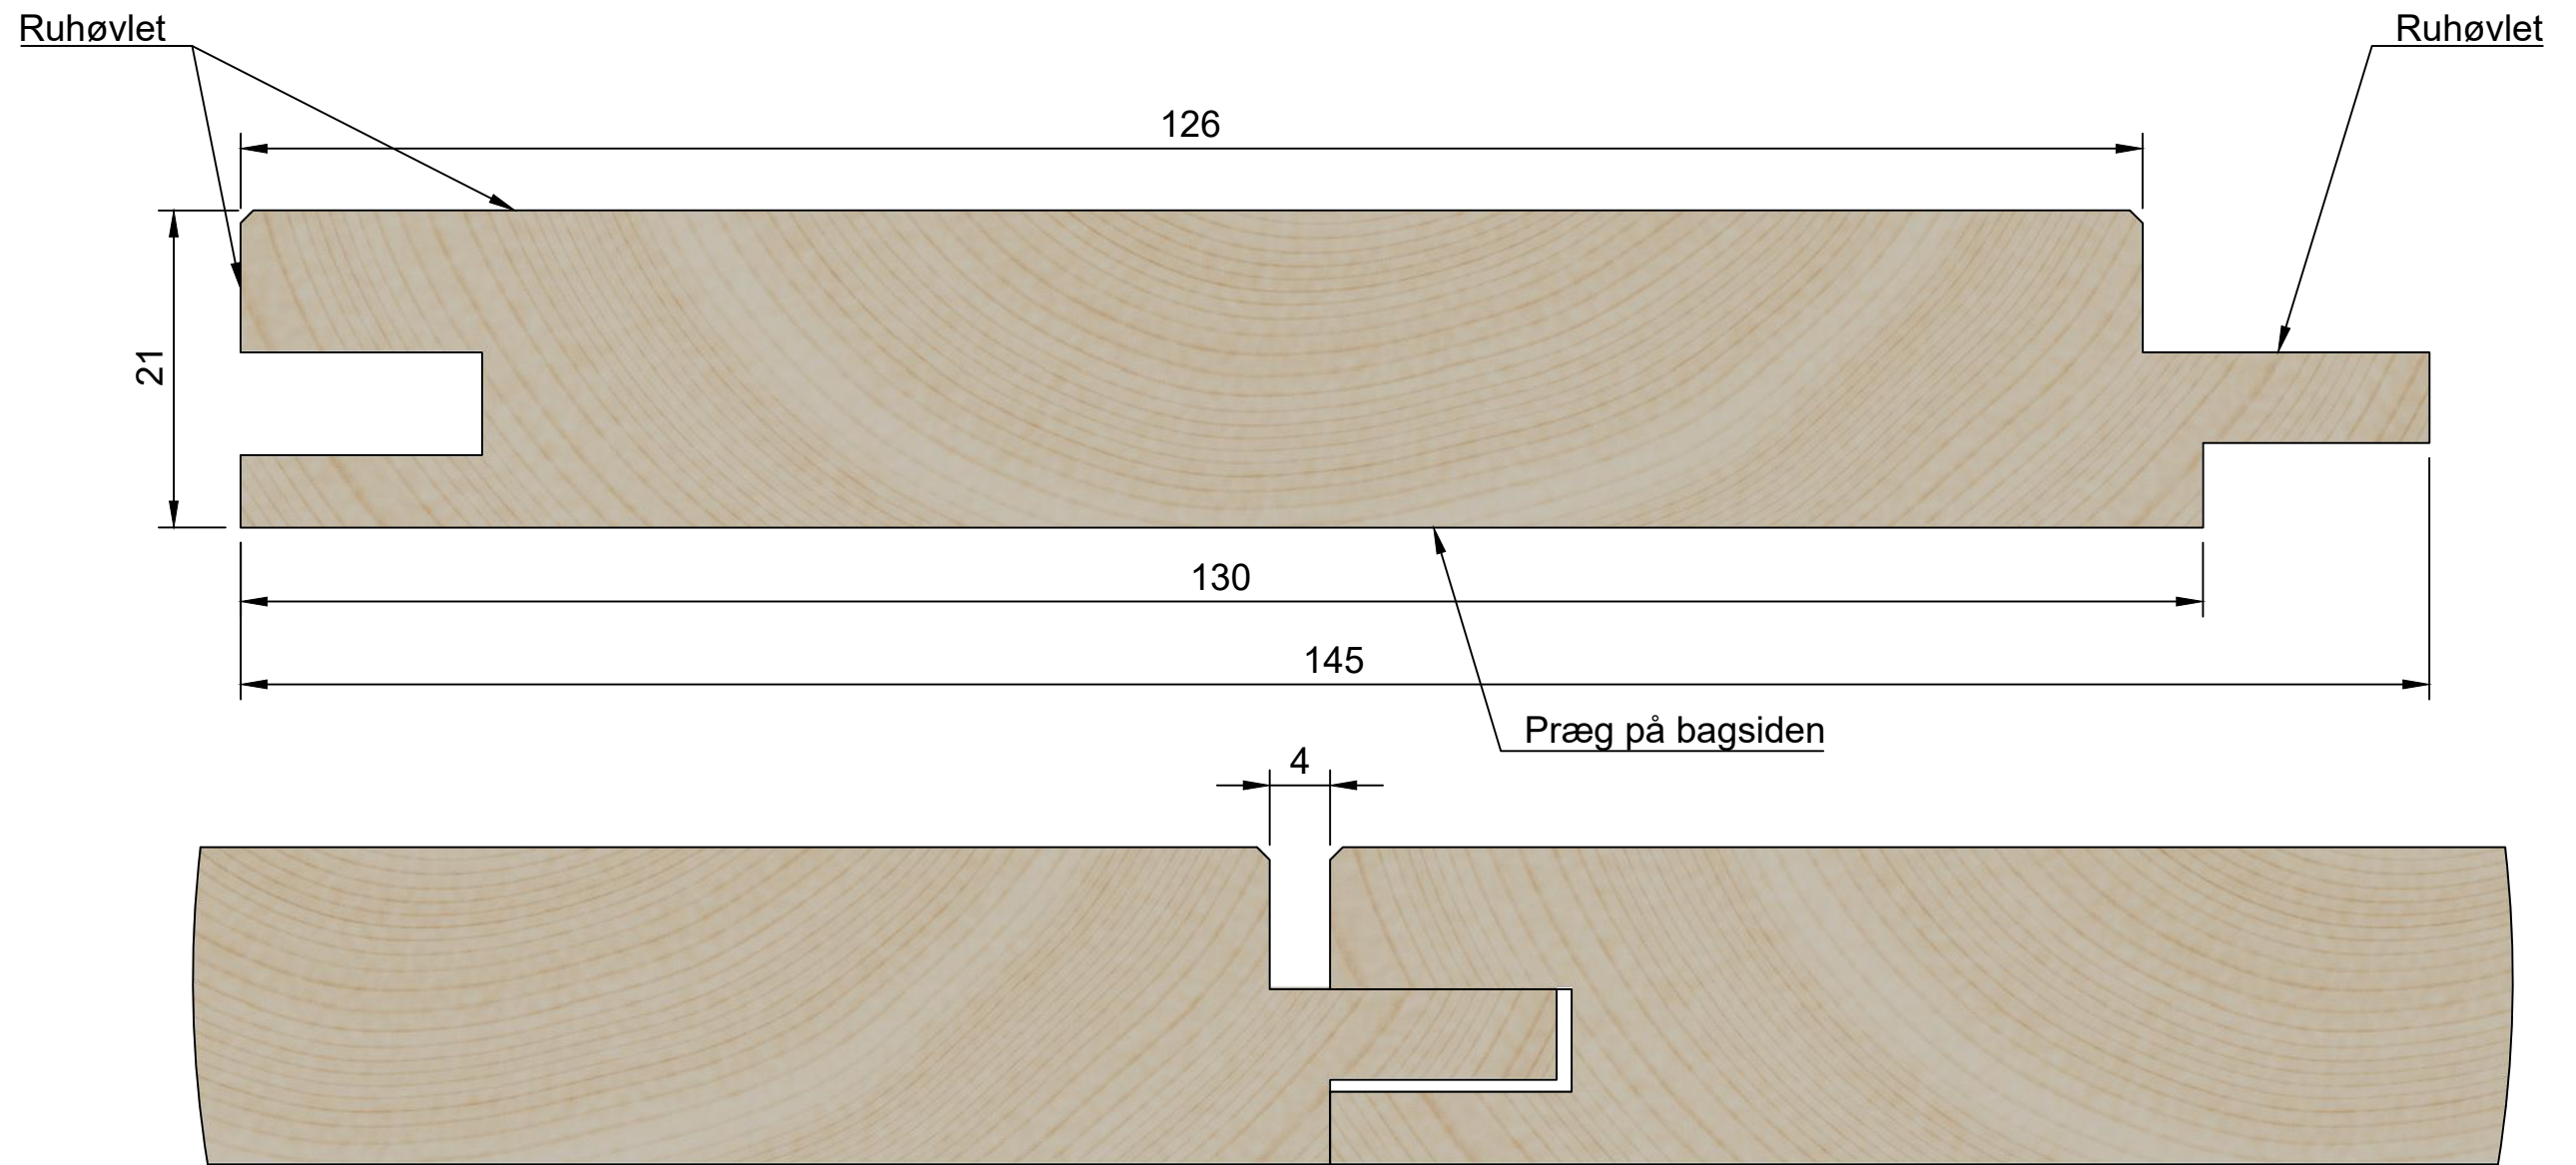

			
<b>Brandkrav:</b> Reaction to fire: D-s2,d0 In accordance with EN 13501-1		<b>Titel:</b> SW18 Skygge 21x70mm, Salg	
<b>Tegner:</b> LA	<b>Dato</b> 15-11-2023	<b>Godkendt af:</b> JME / PL	<b>Godkendt dato:</b> 12-04-24
<b>Rev.</b> A	<b>Rev. dato</b> 12-04-24	<b>Note:</b> Alle mål er i mm. Tegningen er ikke målfast	<b>Sheet</b> 1/1

			
<b>Brandkrav:</b> Reaction to fire: D-s2,d0 In accordance with EN 13501-1		<b>Titel:</b> SW18 Skygge 21x95mm, Salg	
<b>Tegner:</b> LA	<b>Dato</b> 15-11-2023	<b>Godkendt af:</b> JME / PL	<b>Godkendt dato:</b> 12-04-24
<b>Rev.</b> A	<b>Rev. dato</b> 12-04-24	<b>Note:</b> Alle mål er i mm. Tegningen er ikke målfast	<b>Sheet</b> 1/1

<b>Brandkrav:</b> Reaction to fire: D-s2,d0 In accordance with EN 13501-1		<b>Titel:</b> SW18 Skygge 21x120mm, Salg	
<b>Tegner:</b> LA	<b>Dato</b> 10-11-2020	<b>Godkendt af:</b> JME / PL	<b>Godkendt dato:</b> 12-04-24
<b>Rev.</b> A	<b>Rev. dato</b> 12-04-24	<b>Note:</b> Alle mål er i mm. Tegningen er ikke målfast	<b>Sheet</b> 1/1

			
<b>Brandkrav:</b> Reaction to fire: D-s2,d0 In accordance with EN 13501-1		<b>Titel:</b> SW18 Skygge 21x145mm, Salg	
<b>Tegner:</b> LA	<b>Dato</b> 10-11-2020	<b>Godkendt af:</b> JME / PL	<b>Godkendt dato:</b> 12-04-24
<b>Rev.</b> A	<b>Rev. dato</b> 12-04-24	<b>Note:</b> Alle mål er i mm. Tegningen er ikke målfast	<b>Sheet</b> 1/1